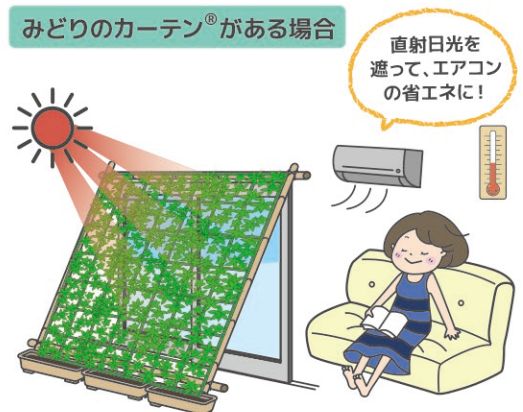

みどりのカーテン®

栽培ガイド

※みどりのカーテンは登録商標です

みどりのカーテン®の省エネ効果

朝顔などのつる性植物を窓の外に張ったネットにはわせて、カーテンのように覆ったものを「みどりのカーテン®」といいます。体感温度の低下やエアコンの省エネなどの効果があります。

夏の室内での温度の違い

みどりのカーテン®がない場合

よしずよりも効果大!

植物が水分を葉から蒸発させる際に、周囲の熱を吸収する気化熱というはたらきがあります。

みどりのカーテン®がある場合

東京優芳園
TOKYO YUHOEN