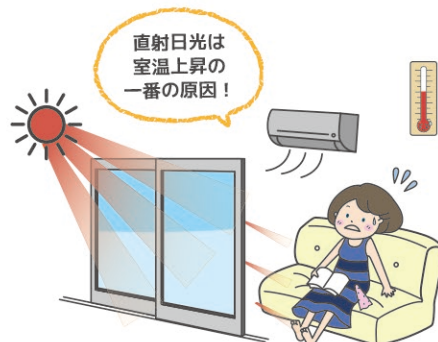

みどりのカーテン®

栽培ガイド

※みどりのカーテンは登録商標です

みどりのカーテン®の省エネ効果

朝顔などのつる性植物を窓の外に張ったネットにはわせて、カーテンのように覆ったものを「みどりのカーテン®」といいます。体感温度の低下やエアコンの省エネなどの効果があります。

夏の室内での温度の違い

みどりのカーテン®がない場合

よしずよりも効果大!

植物が水分を葉から蒸発させる際に、周囲の熱を吸収する気化熱というはたらきがあります。

みどりのカーテン®がある場合

東京優芳園
TOKYO YUHOEN