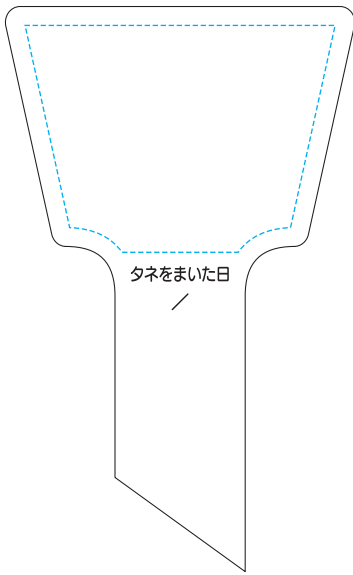

広告印刷スペース(※)

※広告印刷スペースサイズ

【セットイメージ】

商品サイズ: 縦175×横100mm

名入れ印刷の
注意点

イメージになりますので印刷位置・色味に誤差が生じる可能性があります。低画質の画像データは不鮮明な仕上がりになる場合がございます。小さな文字・複雑なデザインなど、つぶれ・カスレ・滲みが発生する場合がございます。1点1点印刷するため、若干のプリント位置のズレや個体差が発生する場合がございます。

フラワーラベルM

ラベルサイズ / 縦 75 × 横 46 mm

… 枠内にデザインしてください (枠外には印刷出来ません)