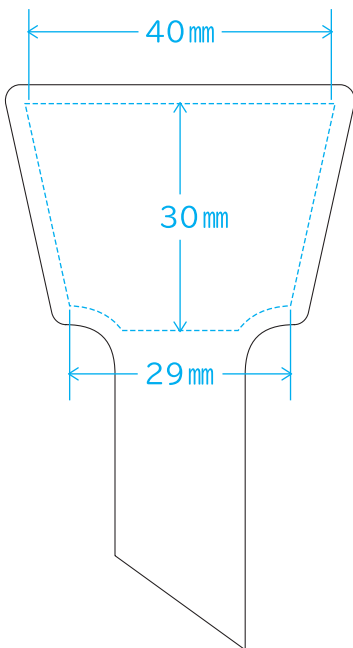

広告印刷スペース(※)

※広告印刷スペースサイズ

【セットイメージ】

商品サイズ: 縦175×横100mm

名入れ印刷の
注意点

イメージになりますので印刷位置・色味に誤差が生じる可能性があります。低画質の画像データは不鮮明な仕上がりになる場合がございます。小さな文字・複雑なデザインなど、つぶれ・カスレ・滲みが発生する場合がございます。1点1点印刷するため、若干のプリント位置のズレや個体差が発生する場合がございます。

フラワーラベルM

ラベルサイズ / 縦 75 × 横 46 mm

… 枠内にデザインしてください (枠外には印刷出来ません)